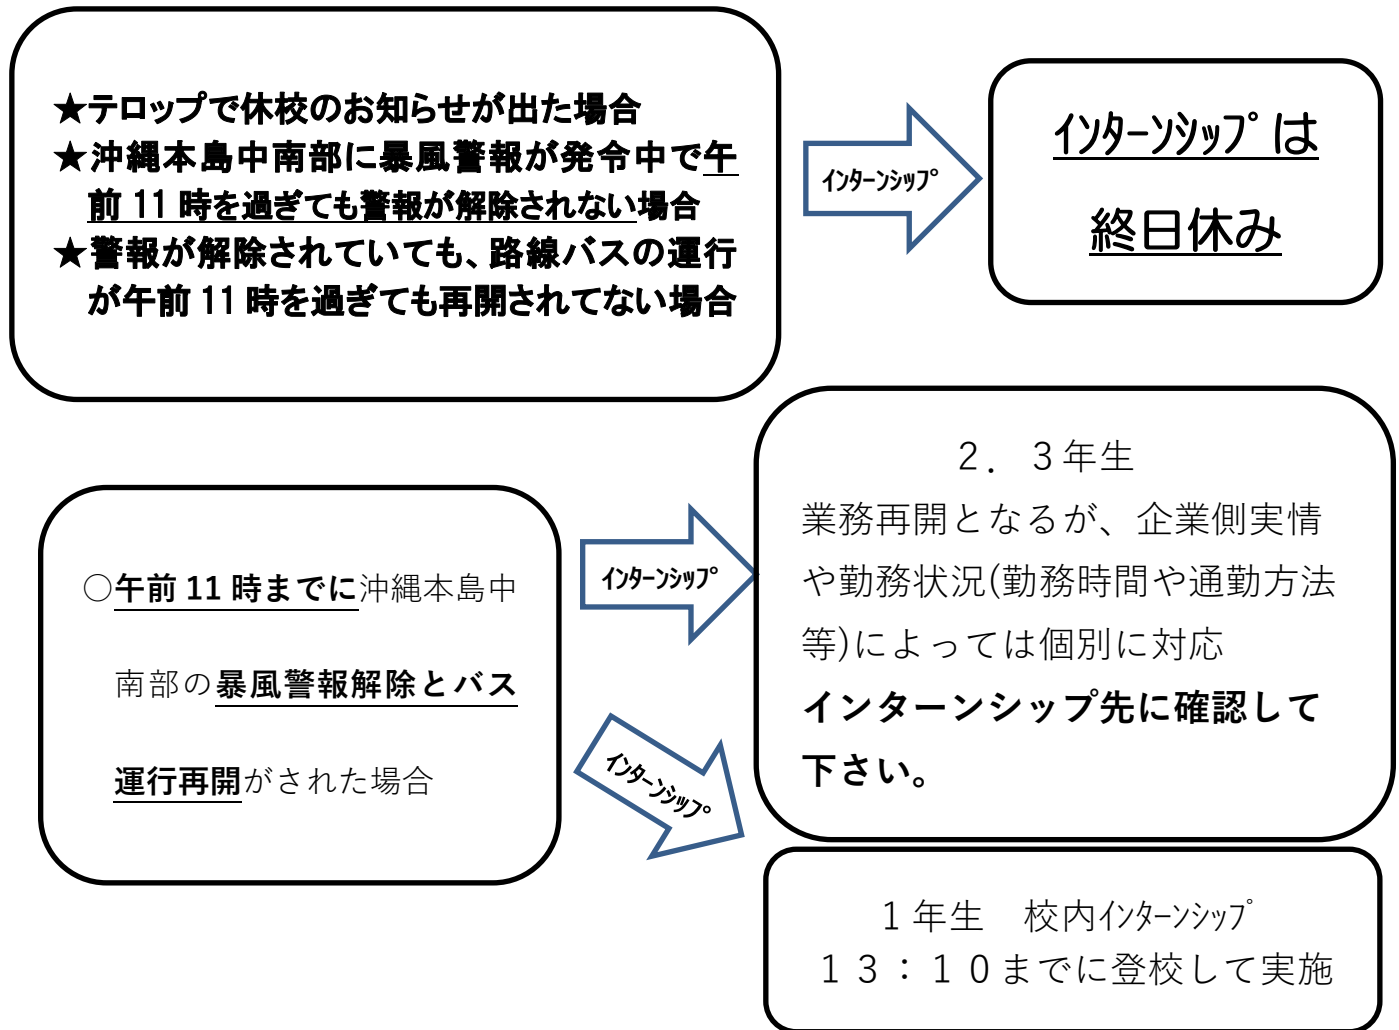

台風時の対応(インターンシップ)

(1) 臨時休校 (インターンシップは休みになります)

※原則は学校登校時と同じ対応で実施。勤務状況によっては、実習先ではなく、学校へ登校となる場合もあります(事前に要確認)。

(2) 予定通り定時にインターンシップ実施します

※テレビ・ラジオ等の緊急連絡(テロップ等)で確認してください。

※インターンシップは学校の教育活動(授業)として実施。台風接近時は生徒の安全確保を優先し、上記のように対応致します。ご協力願います。